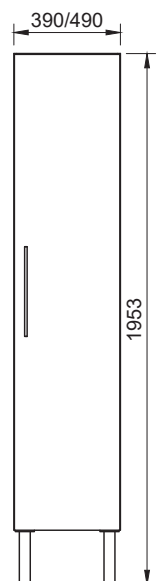

ALLASLAATIKOSTO

Allaslaatikosto sisältää laatikoston ja valumarmorialtaan vesilukkoineen.

- mitat: leveys 500/600/800 mm, korkeus 668 mm, syvyys 382 mm
- jalkojen korkeus 200 mm
- pohjassa tila putkistolle koko kalusteen sisäleveydellä
- valumarmoriallas + vesilukko
- vaimennetut saranat ja laatikot
- toimitukseen sisältyvät metallinväriset jalat ja vetimet
- lisävarusteena mustat jalat ja vetimet.

PEILIKAAPPI

Peilikaapin valaisin valaisee myös ylöspäin, jolloin valo heijastuu katon kautta koko huoneeseen. Tehokas led-valaisin riittää myös yksin kylpyhuoneen valolähteeksi.

- mitat: leveys 500/600/800 mm, korkeus 716 mm, syvyys 175 mm
- integroidun valaisimen valolähteen valoteho 1500 lm
- pistorasia IP44
- siirrettävät lasihyllyt 2 kpl, vaimennetut saranat.

PYYKKIKAAPPI

Seinälle asennettava pyykkikaappi.

- mitat: leveys 390/490 mm, korkeus 918 mm, syvyys 382 mm (saatavana myös syvyys 437 mm)
- ulosvedettävä pyykkikori
- kiinteä hylly
- oven käsisyys vaihdettavissa
- vaimennetut saranat
- toimitukseen sisältyy metallinvärinen vedin
- lisävarusteena musta vedin.

PYYKKIKOMERO

Tilava pyykkikomero kodinhoito- tai kylpyhuoneeseen.

- mitat: leveys 390/490 mm, korkeus 1753 mm, syvyys 382 mm (saatavana myös syvyys 437 mm)
- jalkojen korkeus 200 mm
- kaksi ulosvedettävää pyykkikoria
- kaksi siirrettävää ja yksi kiinteä hylly
- oven käsisyys vaihdettavissa
- vaimennetut saranat
- toimitukseen sisältyvät metallinväriset jalat ja vetimet
- lisävarusteena mustat jalat ja vetimet.