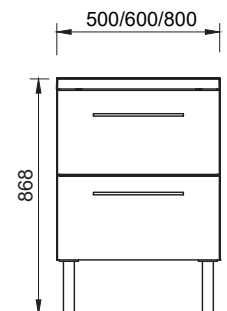

ALLASLAATIKOSTO

Allaslaatikosto sisältää laatikoston ja valumarmorialtaan vesilukkoineen.

- mitat: leveys 500/600/800 mm, korkeus 668 mm, syvyys 382 mm
- jalkojen korkeus 200 mm
- pohjassa tila putkistolle koko kalusteen sisäleveydellä
- valumarmoriallas + vesilukko
- vaimennetut saranat ja laatikot
- toimitukseen sisältyvät metallinväriset jalat ja vetimet
- lisävarusteena mustat jalat ja vetimet.

PEILIKAAPPI

Peilikaapin valaisin valaisee myös ylöspäin, jolloin valo heijastuu katon kautta koko huoneeseen. Tehokas led-valaisin riittää myös yksin kylpyhuoneen valolähteeksi.

- mitat: leveys 500/600/800 mm, korkeus 716 mm, syvyys 175 mm
- integroidun valaisimen valolähteen valoteho 1500 lm
- pistorasia IP44
- siirrettävät lasihyllyt 2 kpl, vaimennetut saranat.

PYYKKIKAAPPI

Seinälle asennettava pyykkikaappi.

- mitat: leveys 390/490 mm, korkeus 918 mm, syvyys 382 mm (saatavana myös syvyys 437 mm)
- ulosvedettävä pyykkikori
- kiinteä hylly
- oven käsisyys vaihdettavissa
- vaimennetut saranat
- toimitukseen sisältyy metallinvärinen vedin
- lisävarusteena musta vedin.

PYYKKIKOMERO

Tilava pyykkikomero kodinhoito- tai kylpyhuoneeseen.

- mitat: leveys 390/490 mm, korkeus 1753 mm, syvyys 382 mm (saatavana myös syvyys 437 mm)
- jalkojen korkeus 200 mm
- kaksi ulosvedettävää pyykkikoria
- kaksi siirrettävää ja yksi kiinteä hylly
- oven käsisyys vaihdettavissa
- vaimennetut saranat
- toimitukseen sisältyvät metallinväriset jalat ja vetimet
- lisävarusteena mustat jalat ja vetimet.