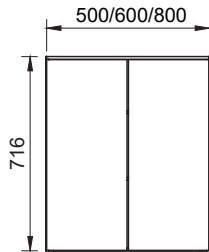

ALLASLAATIKOSTO

Allaslaatikosto sisältää laatikoston ja valumarmorialtaan vesilukkoineen.

- mitat: leveys 500/600/800 mm, korkeus 668 mm, syvyys 382 mm
- jalkojen korkeus 200 mm
- pohjassa tila putkistolle koko kalusteen sisäleveydellä
- valumarmoriallas + vesilukko
- vaimennetut saranat ja laatikot
- toimitukseen sisältyvät metallinväriset jalat ja vetimet
- lisävarusteena mustat jalat ja vetimet.

PEILIKAAPPI

Peilikaapin valaisin valaisee myös ylöspäin, jolloin valo heijastuu katon kautta koko huoneeseen. Tehokas led-valaisin riittää myös yksin kylpyhuoneen valolähteeksi.

- mitat: leveys 500/600/800 mm, korkeus 716 mm, syvyys 175 mm
- integroidun valaisimen valolähteen valoteho 1500 lm
- pistorasia IP44
- siirrettävät lasihyllyt 2 kpl, vaimennetut saranat.

PYYKKIKAAPPI

Seinälle asennettava pyykkikaappi.

- mitat: leveys 390/490 mm, korkeus 918 mm, syvyys 382 mm (saatavana myös syvyys 437 mm)
- ulosvedettävä pyykkikori
- kiinteä hylly
- oven käsisyys vaihdettavissa
- vaimennetut saranat
- toimitukseen sisältyy metallinvärinen vedin
- lisävarusteena musta vedin.

PYYKKIKOMERO

Tilava pyykkikomero kodinhoito- tai kylpyhuoneeseen.

- mitat: leveys 390/490 mm, korkeus 1753 mm, syvyys 382 mm (saatavana myös syvyys 437 mm)
- jalkojen korkeus 200 mm
- kaksi ulosvedettävää pyykkikoria
- kaksi siirrettävää ja yksi kiinteä hylly
- oven käsisyys vaihdettavissa
- vaimennetut saranat
- toimitukseen sisältyvät metallinväriset jalat ja vetimet
- lisävarusteena mustat jalat ja vetimet.