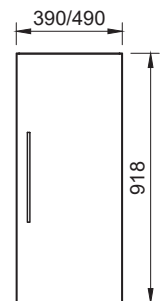

ALLASLAATIKOSTO

Allaslaatikosto sisältää laatikoston ja valumarmorialtaan vesilukkoineen.

- mitat: leveys 500/600/800 mm, korkeus 668 mm, syvyys 382 mm
- jalkojen korkeus 200 mm
- pohjassa tila putkistolle koko kalusteen sisäleveydellä
- valumarmoriallas + vesilukko
- vaimennetut saranat ja laatikot
- toimitukseen sisältyvät metallinväriset jalat ja vetimet
- lisävarusteena mustat jalat ja vetimet.

PEILIKAAPPI

Peilikaapin valaisin valaisee myös ylöspäin, jolloin valo heijastuu katon kautta koko huoneeseen. Tehokas led-valaisin riittää myös yksin kylpyhuoneen valolähteeksi.

- mitat: leveys 500/600/800 mm, korkeus 716 mm, syvyys 175 mm
- integroidun valaisimen valolähteen valoteho 1500 lm
- pistorasia IP44
- siirrettävät lasihyllyt 2 kpl, vaimennetut saranat.

PYYKKIKAAPPI

Seinälle asennettava pyykkikaappi.

- mitat: leveys 390/490 mm, korkeus 918 mm, syvyys 382 mm (saatavana myös syvyys 437 mm)
- ulosvedettävä pyykkikori
- kiinteä hylly
- oven käsisyys vaihdettavissa
- vaimennetut saranat
- toimitukseen sisältyy metallinvärinen vedin
- lisävarusteena musta vedin.

PYYKKIKOMERO

Tilava pyykkikomero kodinhoito- tai kylpyhuoneeseen.

- mitat: leveys 390/490 mm, korkeus 1753 mm, syvyys 382 mm (saatavana myös syvyys 437 mm)
- jalkojen korkeus 200 mm
- kaksi ulosvedettävää pyykkikoria
- kaksi siirrettävää ja yksi kiinteä hylly
- oven käsisyys vaihdettavissa
- vaimennetut saranat
- toimitukseen sisältyvät metallinväriset jalat ja vetimet
- lisävarusteena mustat jalat ja vetimet.