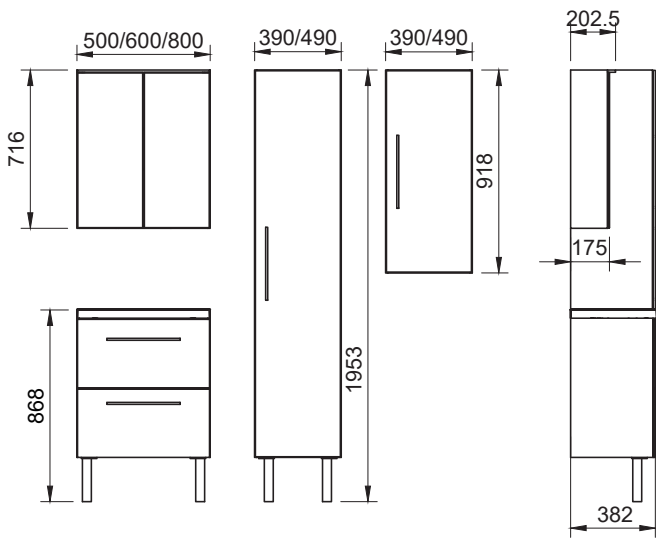

ALLASLAATIKOSTO

Allaslaatikosto sisältää laatikoston ja valumarmorialtaan vesilukkoineen.

- mitat: leveys 500/600/800 mm, korkeus 668 mm, syvyys 382 mm
- jalkojen korkeus 200 mm
- pohjassa tila putkistolle koko kalusteen sisäleveydellä
- valumarmoriallas + vesilukko
- vaimennetut saranat ja laatikot
- toimitukseen sisältyvät metallinväriset jalat ja vetimet
- lisävarusteena mustat jalat ja vetimet.

PEILIKAAPPI

Peilikaapin valaisin valaisee myös ylöspäin, jolloin valo heijastuu katon kautta koko huoneeseen. Tehokas led-valaisin riittää myös yksin kylpyhuoneen valolähteeksi.

- mitat: leveys 500/600/800 mm, korkeus 716 mm, syvyys 175 mm
- integroidun valaisimen valolähteen valoteho 1500 lm
- pistorasia IP44
- siirrettävät lasihyllyt 2 kpl, vaimennetut saranat.

PYYKKIKAAPPI

Seinälle asennettava pyykkikaappi.

- mitat: leveys 390/490 mm, korkeus 918 mm, syvyys 382 mm (saatavana myös syvyys 437 mm)
- ulosvedettävä pyykkikori
- kiinteä hylly
- oven käsisyys vaihdettavissa
- vaimennetut saranat
- toimitukseen sisältyy metallinvärinen vedin
- lisävarusteena musta vedin.

PYYKKIKOMERO

Tilava pyykkikomero kodinhoito- tai kylpyhuoneeseen.

- mitat: leveys 390/490 mm, korkeus 1753 mm, syvyys 382 mm (saatavana myös syvyys 437 mm)
- jalkojen korkeus 200 mm
- kaksi ulosvedettävää pyykkikoria
- kaksi siirrettävää ja yksi kiinteä hylly
- oven käsisyys vaihdettavissa
- vaimennetut saranat
- toimitukseen sisältyvät metallinväriset jalat ja vetimet
- lisävarusteena mustat jalat ja vetimet.