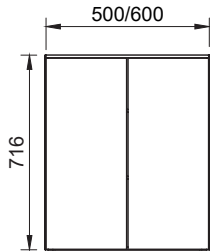

ALLASLAATIKOSTO

Allaslaatikosto sisältää laatikoston ja valumarmorialtaan vesilukkoineen.

- mitat: leveys 500/600 mm, korkeus 668 mm, syvyys 382 mm
- jalkojen korkeus 200 mm
- pohjassa tila putkistolle koko kalusteen sisäleveydellä
- valumarmoriallas + vesilukko
- vaimennetut saranat ja laatikot
- toimitukseen sisältyvät metallinväriset jalat ja vetimet
- lisävarusteena mustat jalat ja vetimet.

PEILIKAAPPI

Peilikaapin valaisin valaisee myös ylöspäin, jolloin valo heijastuu katon kautta koko huoneeseen. Tehokas led-valaisin riittää myös yksin kylpyhuoneen valolähteeksi.

- mitat: leveys 500/600 mm, korkeus 716 mm, syvyys 175 mm
- integroidun valaisimen valolähteen valoteho 1500 lm
- pistorasia IP44
- siirrettävät lasihyllyt 2 kpl, vaimennetut saranat.

PYYKKIKAAPPI

Seinälle asennettava pyykkikaappi.

- mitat: leveys 390/490 mm, korkeus 918 mm, syvyys 437 mm
- ulosvedettävä pyykkikori
- kiinteä hylly
- oven käsisyys vaihdettavissa
- vaimennetut saranat
- toimitukseen sisältyy metallinvärinen vedin
- lisävarusteena musta vedin.

PYYKKIKOMERO

Tilava pyykkikomero kodinhoito- tai kylpyhuoneeseen.

- mitat: leveys 390/490 mm, korkeus 1753 mm, syvyys 437 mm
- jalkojen korkeus 200 mm
- kaksi ulosvedettävää pyykkikoria
- kaksi siirrettävää ja yksi kiinteä hylly
- oven käsisyys vaihdettavissa
- vaimennetut saranat
- toimitukseen sisältyvät metallinväriset jalat ja vetimet
- lisävarusteena mustat jalat ja vetimet.