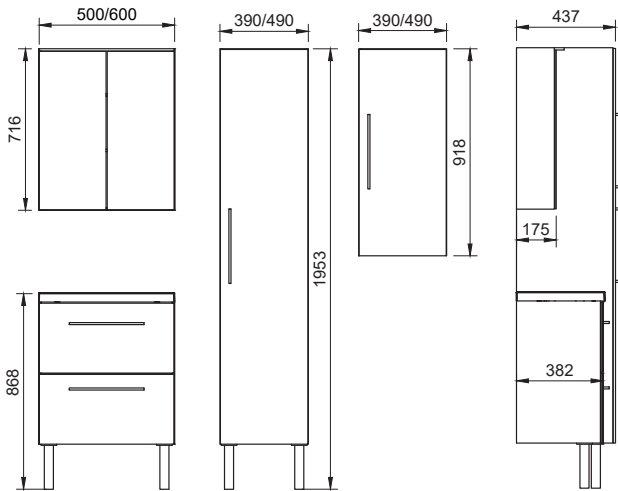

ALLASLAATIKOSTO

Allaslaatikosto sisältää laatikoston ja valumarmorialtaan vesilukkoineen.

- mitat: leveys 500/600 mm, korkeus 668 mm, syvyys 382 mm
- jalkojen korkeus 200 mm
- pohjassa tila putkistolle koko kalusteen sisäleveydellä
- valumarmoriallas + vesilukko
- vaimennetut saranat ja laatikot
- toimitukseen sisältyvät metallinväriset jalat ja vetimet
- lisävarusteena mustat jalat ja vetimet.

PEILIKAAPPI

Peilikaapin valaisin valaisee myös ylöspäin, jolloin valo heijastuu katon kautta koko huoneeseen. Tehokas led-valaisin riittää myös yksin kylpyhuoneen valolähteeksi.

- mitat: leveys 500/600 mm, korkeus 716 mm, syvyys 175 mm
- integroidun valaisimen valolähteen valoteho 1500 lm
- pistorasia IP44
- siirrettävät lasihyllyt 2 kpl, vaimennetut saranat.

PYYKKIKAAPPI

Seinälle asennettava pyykkikaappi.

- mitat: leveys 390/490 mm, korkeus 918 mm, syvyys 437 mm
- ulosvedettävä pyykkikori
- kiinteä hylly
- oven käsisyys vaihdettavissa
- vaimennetut saranat
- toimitukseen sisältyy metallinvärinen vedin
- lisävarusteena musta vedin.

PYYKKIKOMERO

Tilava pyykkikomero kodinhoito- tai kylpyhuoneeseen.

- mitat: leveys 390/490 mm, korkeus 1753 mm, syvyys 437 mm
- jalkojen korkeus 200 mm
- kaksi ulosvedettävää pyykkikoria
- kaksi siirrettävää ja yksi kiinteä hylly
- oven käsisyys vaihdettavissa
- vaimennetut saranat
- toimitukseen sisältyvät metallinväriset jalat ja vetimet
- lisävarusteena mustat jalat ja vetimet.