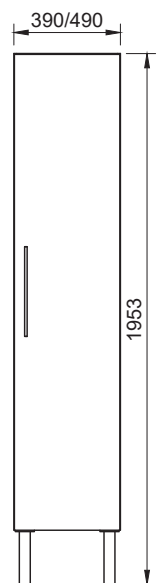

ALLASLAATIKOSTO

Allaslaatikosto sisältää laatikoston ja valumarmorialtaan vesilukkoineen.

- mitat: leveys 500/600 mm, korkeus 668 mm, syvyys 382 mm
- jalkojen korkeus 200 mm
- pohjassa tila putkistolle koko kalusteen sisäleveydellä
- valumarmoriallas + vesilukko
- vaimennetut saranat ja laatikot
- toimitukseen sisältyvät metallinväriset jalat ja vetimet
- lisävarusteena mustat jalat ja vetimet.

PEILIKAAPPI

Peilikaapin valaisin valaisee myös ylöspäin, jolloin valo heijastuu katon kautta koko huoneeseen. Tehokas led-valaisin riittää myös yksin kylpyhuoneen valolähteeksi.

- mitat: leveys 500/600 mm, korkeus 716 mm, syvyys 175 mm
- integroidun valaisimen valolähteen valoteho 1500 lm
- pistorasia IP44
- siirrettävät lasihyllyt 2 kpl, vaimennetut saranat.

PYYKKIKAAPPI

Seinälle asennettava pyykkikaappi.

- mitat: leveys 390/490 mm, korkeus 918 mm, syvyys 437 mm
- ulosvedettävä pyykkikori
- kiinteä hylly
- oven käsisyys vaihdettavissa
- vaimennetut saranat
- toimitukseen sisältyy metallinvärinen vedin
- lisävarusteena musta vedin.

PYYKKIKOMERO

Tilava pyykkikomero kodinhoito- tai kylpyhuoneeseen.

- mitat: leveys 390/490 mm, korkeus 1753 mm, syvyys 437 mm
- jalkojen korkeus 200 mm
- kaksi ulosvedettävää pyykkikoria
- kaksi siirrettävää ja yksi kiinteä hylly
- oven käsisyys vaihdettavissa
- vaimennetut saranat
- toimitukseen sisältyvät metallinväriset jalat ja vetimet
- lisävarusteena mustat jalat ja vetimet.