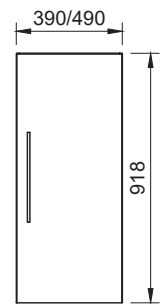

ALLASLAATIKOSTO

Allaslaatikosto sisältää laatikoston ja valumarmorialtaan vesilukkoineen.

- mitat: leveys 500/600 mm, korkeus 668 mm, syvyys 382 mm
- jalkojen korkeus 200 mm
- pohjassa tila putkistolle koko kalusteen sisäleveydellä
- valumarmoriallas + vesilukko
- vaimennetut saranat ja laatikot
- toimitukseen sisältyvät metallinväriset jalat ja vetimet
- lisävarusteena mustat jalat ja vetimet.

PEILIKAAPPI

Peilikaapin valaisin valaisee myös ylöspäin, jolloin valo heijastuu katon kautta koko huoneeseen. Tehokas led-valaisin riittää myös yksin kylpyhuoneen valolähteeksi.

- mitat: leveys 500/600 mm, korkeus 716 mm, syvyys 175 mm
- integroidun valaisimen valolähteen valoteho 1500 lm
- pistorasia IP44
- siirrettävät lasihyllyt 2 kpl, vaimennetut saranat.

PYYKKIKAAPPI

Seinälle asennettava pyykkikaappi.

- mitat: leveys 390/490 mm, korkeus 918 mm, syvyys 437 mm
- ulosvedettävä pyykkikori
- kiinteä hylly
- oven käsisyys vaihdettavissa
- vaimennetut saranat
- toimitukseen sisältyy metallinvärinen vedin
- lisävarusteena musta vedin.

PYYKKIKOMERO

Tilava pyykkikomero kodinhoito- tai kylpyhuoneeseen.

- mitat: leveys 390/490 mm, korkeus 1753 mm, syvyys 437 mm
- jalkojen korkeus 200 mm
- kaksi ulosvedettävää pyykkikoria
- kaksi siirrettävää ja yksi kiinteä hylly
- oven käsisyys vaihdettavissa
- vaimennetut saranat
- toimitukseen sisältyvät metallinväriset jalat ja vetimet
- lisävarusteena mustat jalat ja vetimet.