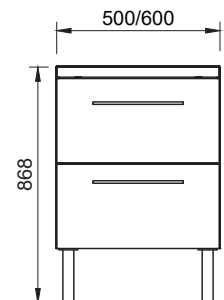

ALLASLAATIKOSTO

Allaslaatikosto sisältää laatikoston ja valumarmorialtaan vesilukkoineen.

- mitat: leveys 500/600 mm, korkeus 668 mm, syvyys 382 mm
- jalkojen korkeus 200 mm
- pohjassa tila putkistolle koko kalusteen sisäleveydellä
- valumarmoriallas + vesilukko
- vaimennetut saranat ja laatikot
- toimitukseen sisältyvät metallinväriset jalat ja vetimet
- lisävarusteena mustat jalat ja vetimet.

PEILIKAAPPI

Peilikaapin valaisin valaisee myös ylöspäin, jolloin valo heijastuu katon kautta koko huoneeseen. Tehokas led-valaisin riittää myös yksin kylpyhuoneen valolähteeksi.

- mitat: leveys 500/600 mm, korkeus 716 mm, syvyys 175 mm
- integroidun valaisimen valolähteen valoteho 1500 lm
- pistorasia IP44
- siirrettävät lasihyllyt 2 kpl, vaimennetut saranat.

PYYKKIKAAPPI

Seinälle asennettava pyykkikaappi.

- mitat: leveys 390/490 mm, korkeus 918 mm, syvyys 437 mm
- ulosvedettävä pyykkikori
- kiinteä hylly
- oven käsisyys vaihdettavissa
- vaimennetut saranat
- toimitukseen sisältyy metallinvärinen vedin
- lisävarusteena musta vedin.

PYYKKIKOMERO

Tilava pyykkikomero kodinhoito- tai kylpyhuoneeseen.

- mitat: leveys 390/490 mm, korkeus 1753 mm, syvyys 437 mm
- jalkojen korkeus 200 mm
- kaksi ulosvedettävää pyykkikoria
- kaksi siirrettävää ja yksi kiinteä hylly
- oven käsisyys vaihdettavissa
- vaimennetut saranat
- toimitukseen sisältyvät metallinväriset jalat ja vetimet
- lisävarusteena mustat jalat ja vetimet.